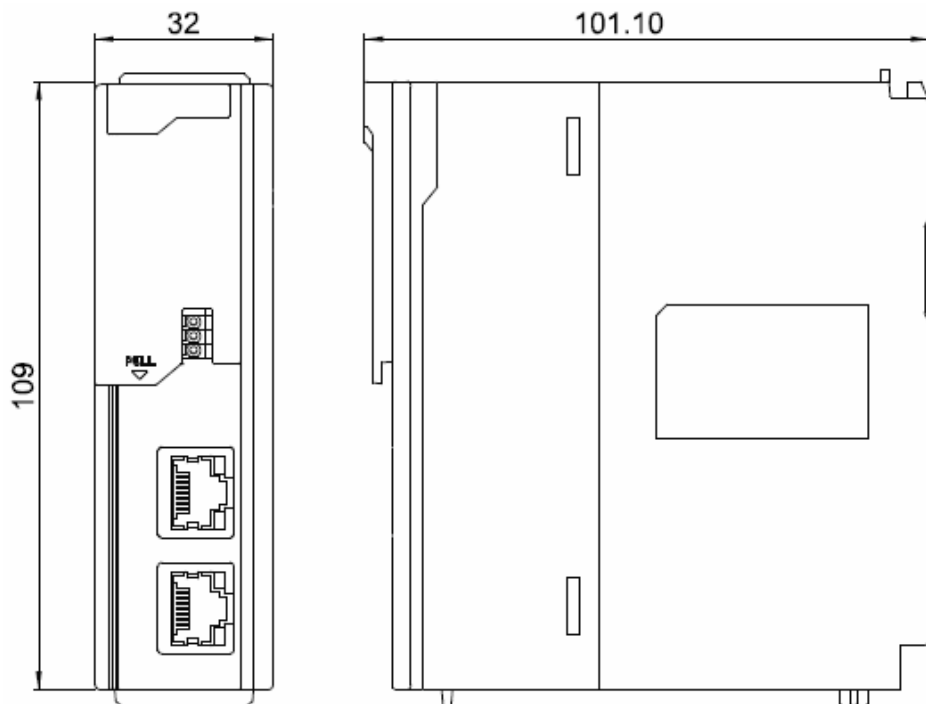

Ficha Técnica

PGUP3F-E

CPU CLP Série PG – 4096 pontos

---

4 – Dimensões:

As informações contidas neste documento são propriedade da ATIVA AUTOMACÃO, sendo vetada a reprodução ou utilização para outras finalidades senão aquelas a que se destinam, sem prévia autorização.