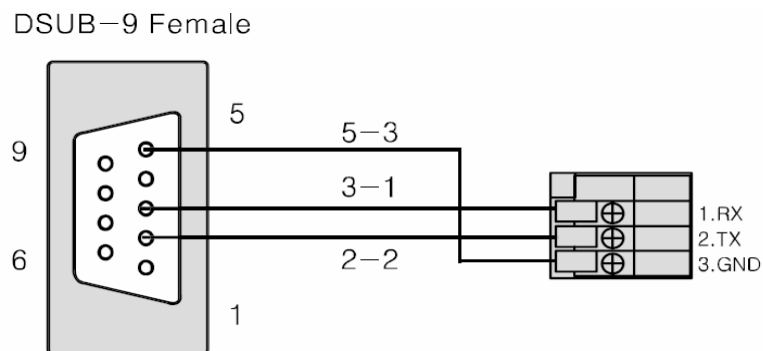

Ficha Técnica

PGUP3F-E

CPU CLP Série PG – 4096 pontos

- **Número de I/O:** 4.096 pontos
- **Comunicação:**
 - Protocolo (Serial);
 - Protocolo (Ethernet);
 - MODBUS TCP/RTU Mestre;
 - Ethernet Link de alta velocidade;
 - Configuração de IP de rede pública;
 - Fieldbus, OPC UA Serve
- **Suporta instruções aritméticas de ponto flutuante**
- **Expansão Base:** (CPU + 31 expansões)
- **Controle PID:** 32 loop + Auto-Tuning
- **Relógio Tempo Real Interno + Calendário**

Ficha Técnica

PGUP3F-E

CPU CLP Série PG – 4096 pontos

2 – Conexão Física:

2.1 Portas de Comunicação

As informações contidas neste documento são propriedade da ATIVA AUTOMACÃO, sendo vetada a reprodução ou utilização para outras finalidades senão aquelas a que se destinam, sem prévia autorização.

Ficha Técnica

PGUP3F-E

CPU CLP Série PG – 4096 pontos

3 – Interface de Bloco de Terminal (Serial RS-232):

Pin No.	Signal Name	Description
1	RX	Receive Data
2	TX	Transmit Data
3	SGND	Signal Ground

Ficha Técnica