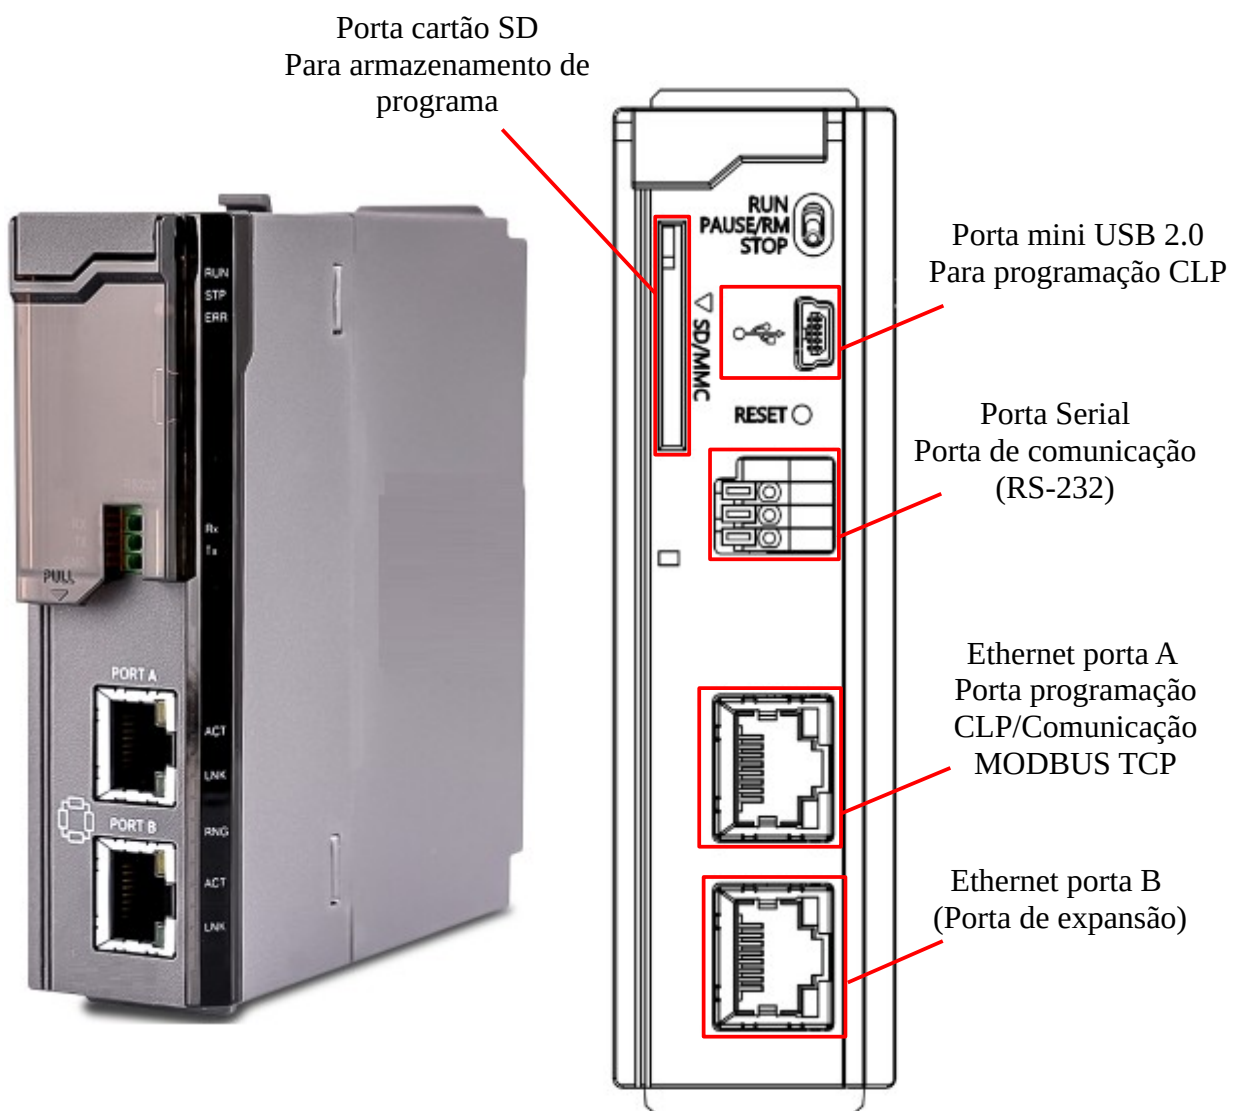

Ficha Técnica

PGUP3F-E

CPU CLP Série PG – 4096 pontos

1 – Descrição:

- **Serial:** RS-232 (Máximo de 115.200 bps)
- **02 Portas Ethernet:** 10/100/1000 Mbps;
Expansão ou comunicação Ethernet
(Porta A: Programação / Comunicação – Porta B: Expansão Barramento)

Ficha Técnica

PGUP3F-E

CPU CLP Série PG – 4096 pontos

- **Número de I/O:** 4.096 pontos
- **Comunicação:**
 - Protocolo (Serial);
 - Protocolo (Ethernet);
 - MODBUS TCP/RTU Mestre;
 - Ethernet Link de alta velocidade;
 - Configuração de IP de rede pública;
 - Fieldbus, OPC UA Serve
- **Suporta instruções aritméticas de ponto flutuante**
- **Expansão Base:** (CPU + 31 expansões)
- **Controle PID:** 32 loop + Auto-Tuning
- **Relógio Tempo Real Interno + Calendário**

Ficha Técnica

PGUP3F-E

CPU CLP Série PG – 4096 pontos

2 – Conexão Física:

2.1 Portas de Comunicação

As informações contidas neste documento são propriedade da ATIVA AUTOMACÃO, sendo vetada a reprodução ou utilização para outras finalidades senão aquelas a que se destinam, sem prévia autorização.

Ficha Técnica

PGUP3F-E

CPU CLP Série PG – 4096 pontos

3 – Interface de Bloco de Terminal (Serial RS-232):

Pin No.	Signal Name	Description
1	RX	Receive Data
2	TX	Transmit Data
3	SGND	Signal Ground

Ficha Técnica